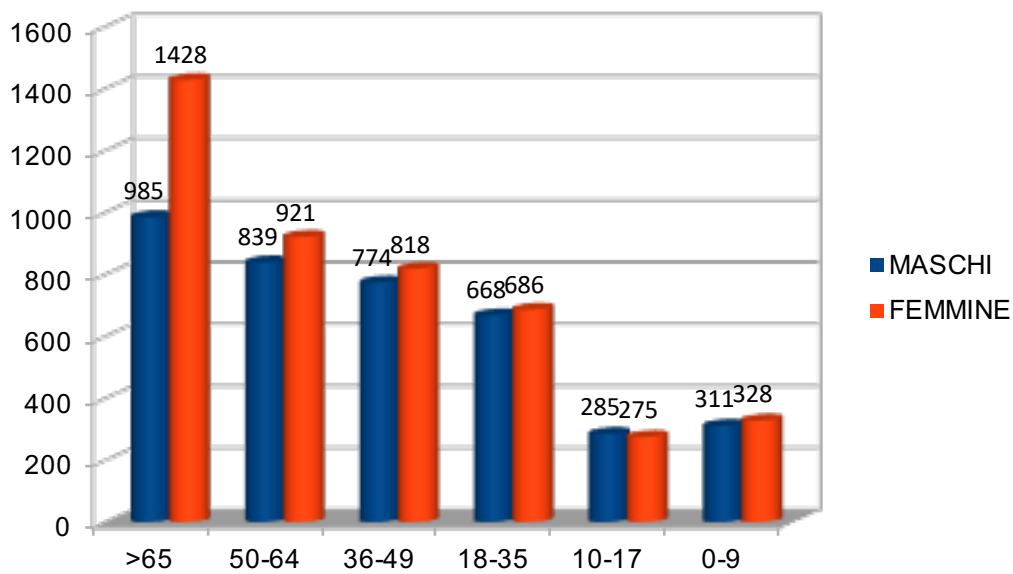

Santa Maria

Santa Maria ad oggi

QUARTIERE	MASCHI	FEMMINE	TOTALE	FASCIA ETÀ
SANTA MARIA	985	1428	2413	>65
SANTA MARIA	839	921	1760	50-64
SANTA MARIA	774	818	1592	36-49
SANTA MARIA	668	686	1354	18-35
SANTA MARIA	285	275	560	10-17
SANTA MARIA	311	328	639	0-9
Totale	3862	4456	8318	

Riepilogo per genere

Riepilogo per età