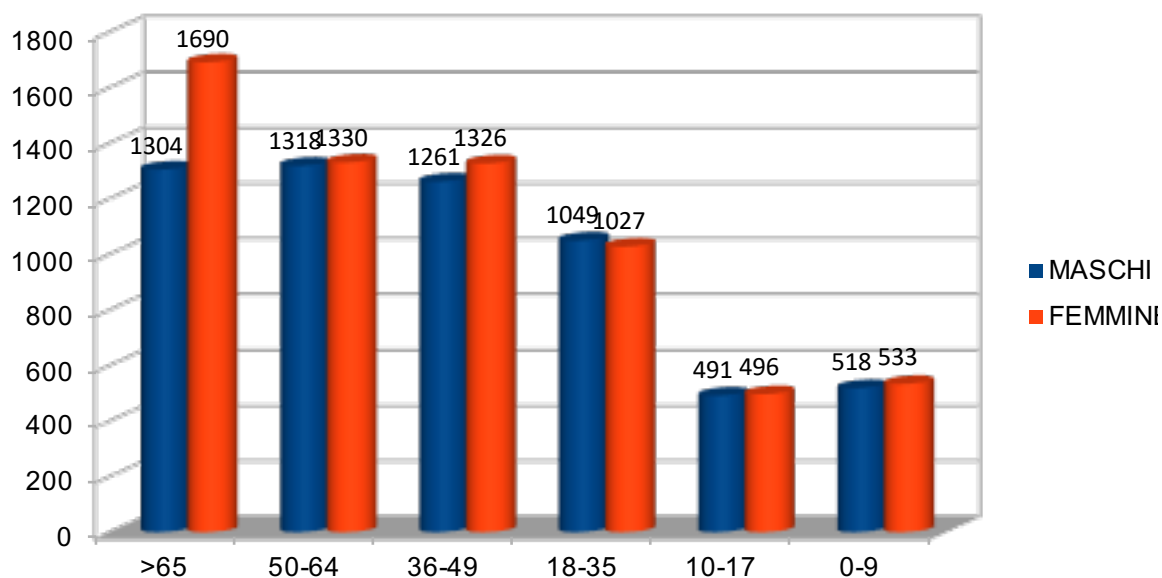

Borgata paradiso ad oggi

QUARTIERE	MASCHI	FEMMINE	TOTALE	FASCIA ETÀ
PARADISO	1304	1690	2994	>65
PARADISO	1318	1330	2648	50-64
PARADISO	1261	1326	2587	36-49
PARADISO	1049	1027	2076	18-35
PARADISO	491	496	987	10-17
PARADISO	518	533	1051	0-9
Totale	5941	6402	12343	

Riepilogo per età

Riepilogo per genere