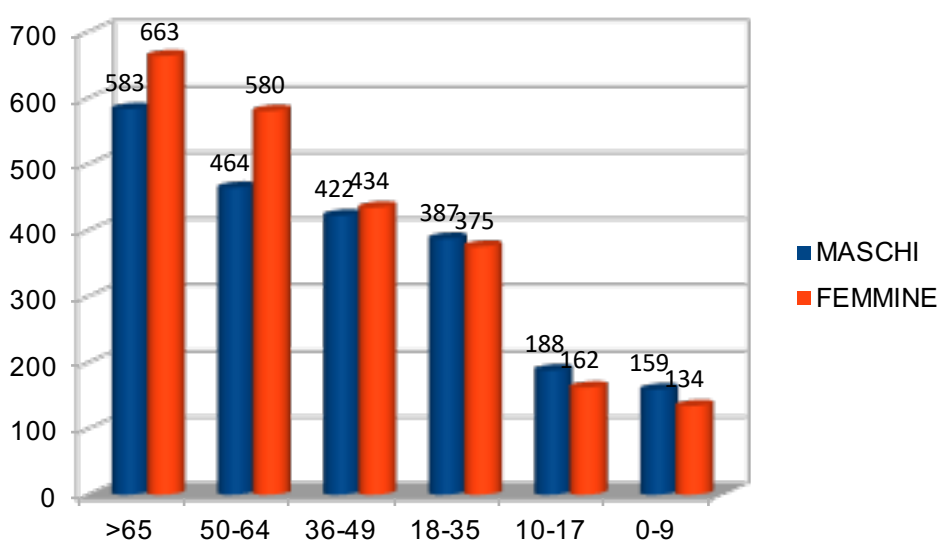

## Villaggio Dora

Villaggio Dora ad oggi

QUARTIERE	MASCHI	FEMMINE	TOTALE	FASCIA ETÀ
VILLAGGIO D	583	663	1246	>65
VILLAGGIO D	464	580	1044	50-64
VILLAGGIO D	422	434	856	36-49
VILLAGGIO D	387	375	762	18-35
VILLAGGIO D	188	162	350	10-17
VILLAGGIO D	159	134	293	0-9
Totale	2203	2348	4551	

### Riepilogo per genere

### Riepilogo per età