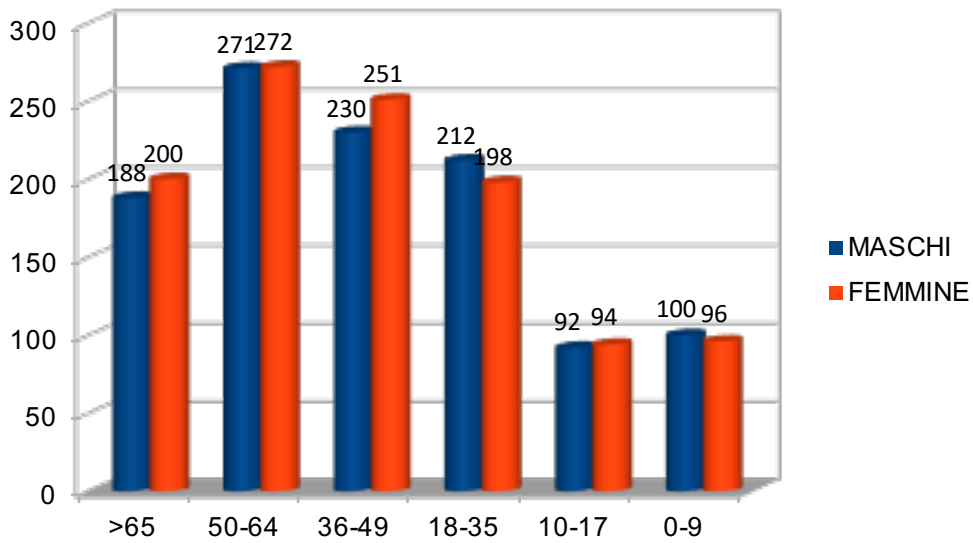

Savonera ad oggi

QUARTIERE	MASCHI	FEMMINE	TOTALE	FASCIA ETÀ
SAVONERA	188	200	388	>65
SAVONERA	271	272	543	50-64
SAVONERA	230	251	481	36-49
SAVONERA	212	198	410	18-35
SAVONERA	92	94	186	10-17
SAVONERA	100	96	196	0-9
Totale	1093	1111	2204	

Riepilogo per genere

riepilogo per età