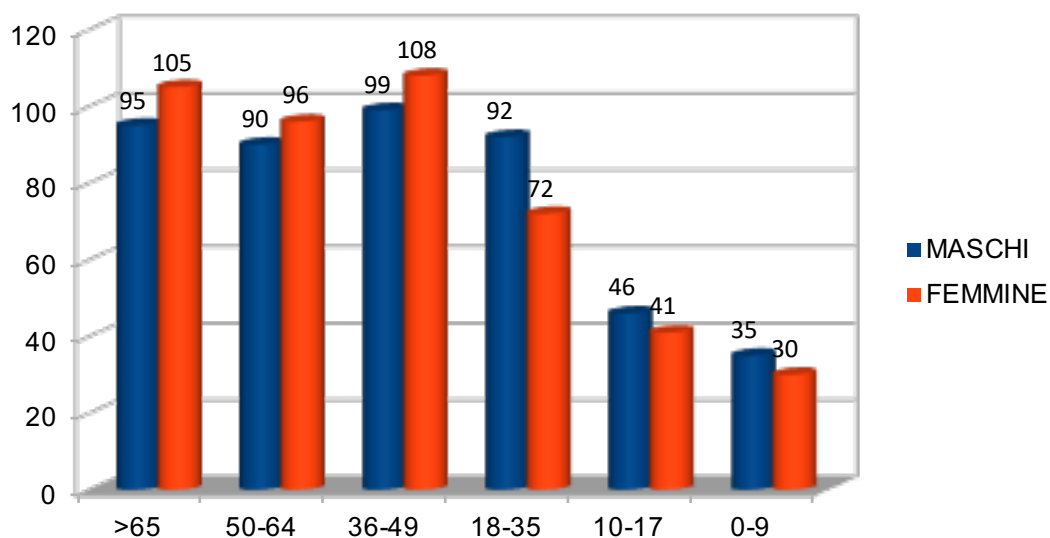

Centro Storico

Centro Storico ad oggi

QUARTIERE	MASCHI	FEMMINE	TOTALE	FASCIA ETÀ
CENTRO STORICO	95	105	200	>65
CENTRO STORICO	90	96	186	50-64
CENTRO STORICO	99	108	207	36-49
CENTRO STORICO	92	72	164	18-35
CENTRO STORICO	46	41	87	10-17
CENTRO STORICO	35	30	65	0-9
Totale	457	452	909	

Riepilogo per genere