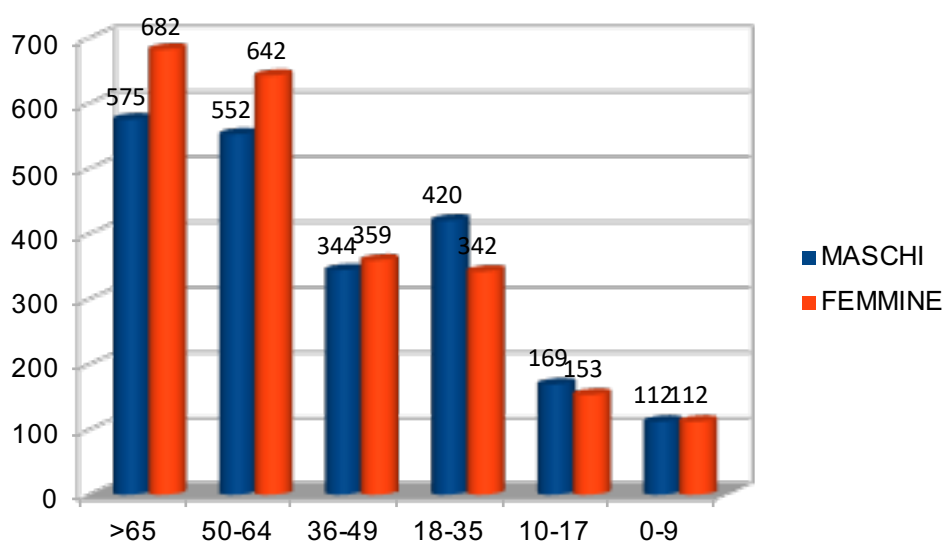

# Borgonuovo

Borgonuovo ad oggi

QUARTIERE	MASCHI	FEMMINE	TOTALE	FASCIA ETÀ
BORGONUOV	575	682	1257	>65
BORGONUOV	552	642	1194	50-64
BORGONUOV	344	359	703	36-49
BORGONUOV	420	342	762	18-35
BORGONUOV	169	153	322	10-17
BORGONUOV	112	112	224	0-9
Totale	2172	2290	4462	

## Riepilogo per genere

## Riepilogo per età