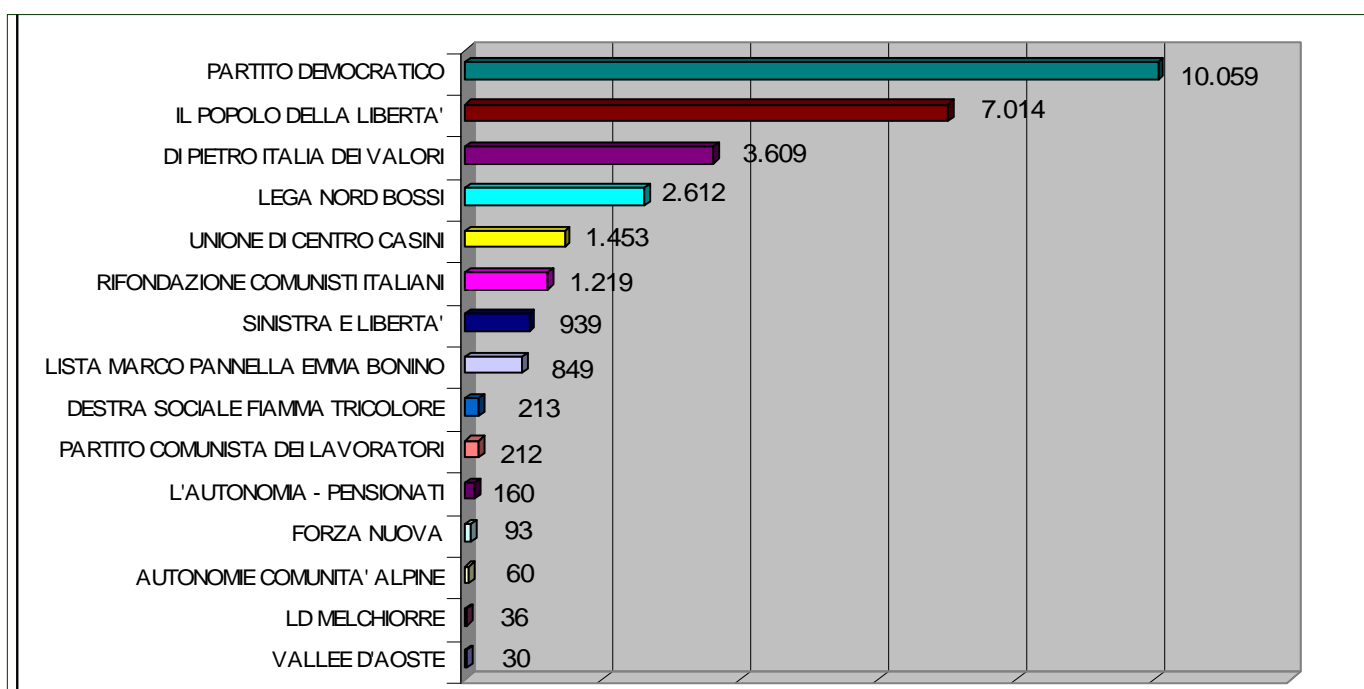

Elezioni europee del 6 e 7 giugno 2009 – Risultati di Collegno

Lista	Voti	%
PARTITO DEMOCRATICO	10.059	35.22%
IL POPOLO DELLA LIBERTA'	7.014	24.56%
DI PIETRO ITALIA DEI VALORI	3.609	12.64%
LEGA NORD BOSSI	2.612	9.15%
UNIONE DI CENTRO CASINI	1.453	5.09%
RIFONDAZIONE COMUNISTI ITALIANI	1.219	4.27%
SINISTRA E LIBERTA'	939	3.29%
LISTA MARCO PANNELLA EMMA BONINO	849	2.97%
DESTRA SOCIALE FIAMMA TRICOLORE	213	0.75%
PARTITO COMUNISTA DEI LAVORATORI	212	0.74%
L'AUTONOMIA - PENSIONATI	160	0.56%
FORZA NUOVA	93	0.33%
AUTONOMIE COMUNITA' ALPINE	60	0.21%
LD MELCHIORRE	36	0.13%
VALLEE D'AOSTE	30	0.11%

Affluenza alle urne:

Elezione	Iscritti	Votanti	%
Comunali	41.051	29.907	72,85
Provinciali	40.973	29.796	72,72
Europee	40.675	29.910	73,53